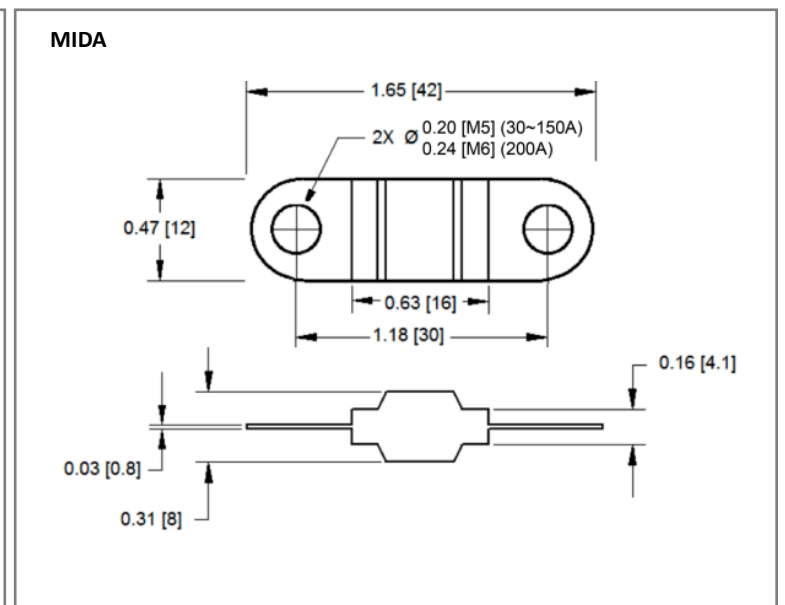

**Kit Contents**

Fuse Style	Optifuse P/N	Amperage	Quantity
Regular (ATO/ATC) Style Blade Fuse	ANR-5A	5A	2
Regular (ATO/ATC) Style Blade Fuse	ANR-7.5A	7.5A	2
Regular (ATO/ATC) Style Blade Fuse	ANR-10A	10A	2
Regular (ATO/ATC) Style Blade Fuse	ANR-15A	15A	2
Regular (ATO/ATC) Style Blade Fuse	ANR-20A	20A	2
Regular (ATO/ATC) Style Blade Fuse	ANR-25A	25A	2
Regular (ATO/ATC) Style Blade Fuse	ANR-30A	30A	2
Regular (ATO/ATC) Style Blade Fuse	ANR-40A	40A	2
Miniature Blade Fuse	ANM-2A	2A	2
Miniature Blade Fuse	ANM-3A	3A	2
Miniature Blade Fuse	ANM-5A	5A	2
Miniature Blade Fuse	ANM-7.5A	7.5A	2
Miniature Blade Fuse	ANM-10A	10A	2
Miniature Blade Fuse	ANM-15A	15A	2
Miniature Blade Fuse	ANM-20A	20A	2
Miniature Blade Fuse	ANM-25A	25A	2
Miniature Blade Fuse	ANM-30A	30A	2
Large, Maxi Style Blade Fuse	ANX-20A	20A	2
Large, Maxi Style Blade Fuse	ANX-30A	30A	2
Large, Maxi Style Blade Fuse	ANX-40A	40A	2
Large, Maxi Style Blade Fuse	ANX-50A	50A	2
Fuse Puller	PUL-07	-	1
Automotive Bolt-On Fuse (MEGA Style)	MGGA-100A-B	100A	1
Automotive Bolt-On Fuse (MEGA Style)	MGGA-150A-B	150A	1
Automotive Bolt-On Fuse (MEGA Style)	MGGA-200A-B	200A	1
Automotive Bolt-On Fuse (MIDI Style)	MIDA-30A	30A	1
Automotive Bolt-On Fuse (MIDI Style)	MIDA-100A	100A	1
Automotive Bolt-On Fuse (MIDI Style)	MIDA-125A	125A	1
Automotive Bolt-On Fuse (MIDI Style)	MIDA-150A	150A	1
Automotive Bolt-On Fuse (MIDI Style)	MIDA-200A	200A	1

**Retail Pack: Inches [mm]**

Retail Pack #

Mechanical Dimensions: Inches [mm]

**Rev**    **Date of issue**    **Revision Notes**

**Designed**    **Approved**

A	02-14-2024	Initial Drawing	RC	OF
---	------------	-----------------	----	----