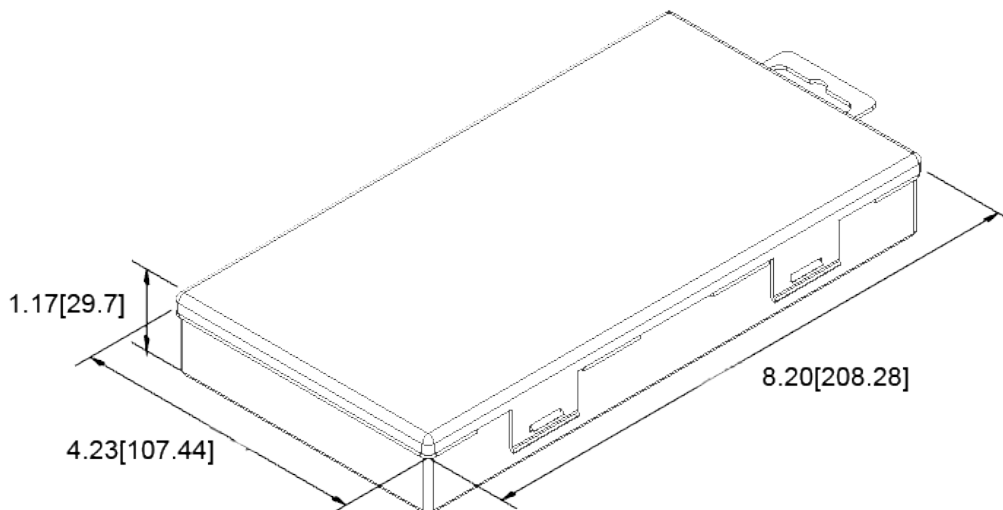

**Kit Contents**

Fuse Style	Optifuse P/N	Amperage	Quantity
Regular (ATO/ATC) Style Blade Fuse	ANR-5A	5A	2
Regular (ATO/ATC) Style Blade Fuse	ANR-7.5A	7.5A	2
Regular (ATO/ATC) Style Blade Fuse	ANR-10A	10A	2
Regular (ATO/ATC) Style Blade Fuse	ANR-15A	15A	2
Regular (ATO/ATC) Style Blade Fuse	ANR-20A	20A	2
Regular (ATO/ATC) Style Blade Fuse	ANR-25A	25A	2
Regular (ATO/ATC) Style Blade Fuse	ANR-30A	30A	2
Regular (ATO/ATC) Style Blade Fuse	ANR-40A	40A	2
Miniature Blade Fuse	ANM-2A	2A	2
Miniature Blade Fuse	ANM-3A	3A	2
Miniature Blade Fuse	ANM-5A	5A	2
Miniature Blade Fuse	ANM-7.5A	7.5A	2
Miniature Blade Fuse	ANM-10A	10A	2
Miniature Blade Fuse	ANM-15A	15A	2
Miniature Blade Fuse	ANM-20A	20A	2
Miniature Blade Fuse	ANM-25A	25A	2
Miniature Blade Fuse	ANM-30A	30A	2
Large, Maxi Style Blade Fuse	ANX-20A	20A	2
Large, Maxi Style Blade Fuse	ANX-30A	30A	2
Large, Maxi Style Blade Fuse	ANX-40A	40A	2
Large, Maxi Style Blade Fuse	ANX-50A	50A	2
Fuse Puller	PUL-07	-	1
Automotive Bolt-On Fuse (MEGA Style)	MGGA-100A-B	100A	1
Automotive Bolt-On Fuse (MEGA Style)	MGGA-150A-B	150A	1
Automotive Bolt-On Fuse (MEGA Style)	MGGA-200A-B	200A	1
Automotive Bolt-On Fuse (MIDI Style)	MIDA-30A	30A	1
Automotive Bolt-On Fuse (MIDI Style)	MIDA-100A	100A	1
Automotive Bolt-On Fuse (MIDI Style)	MIDA-125A	125A	1
Automotive Bolt-On Fuse (MIDI Style)	MIDA-150A	150A	1
Automotive Bolt-On Fuse (MIDI Style)	MIDA-200A	200A	1

**Retail Pack: Inches [mm]**

Retail Pack #

Mechanical Dimensions: Inches [mm]

**Rev**    **Date of issue**    **Revision Notes**

**Designed**    **Approved**

A	02-14-2024	Initial Drawing	RC	OF
---	------------	-----------------	----	----