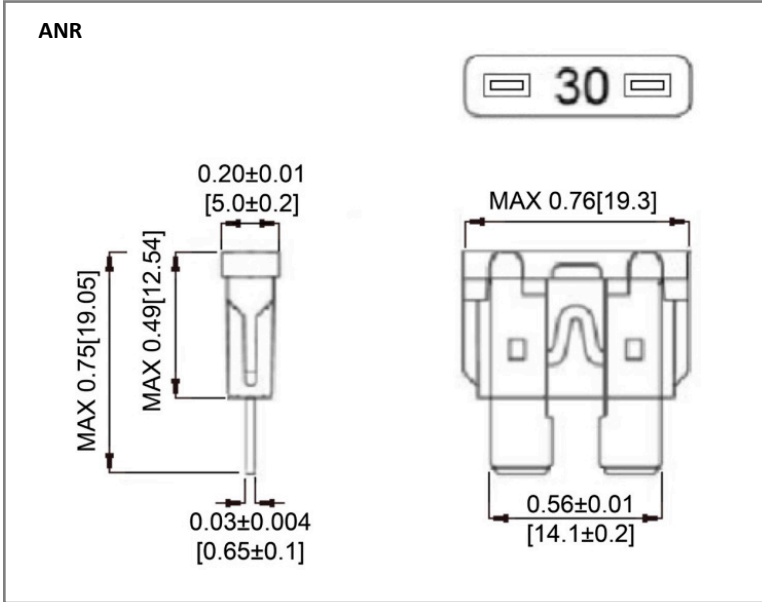

**Kit Contents**

Fuse Style	Optifuse P/N	Amperage	Quantity
Regular (ATO/ATC) Style Blade Fuse	ANR-5A	5A	2
Regular (ATO/ATC) Style Blade Fuse	ANR-7.5A	7.5A	2
Regular (ATO/ATC) Style Blade Fuse	ANR-10A	10A	2
Regular (ATO/ATC) Style Blade Fuse	ANR-15A	15A	2
Regular (ATO/ATC) Style Blade Fuse	ANR-20A	20A	2
Regular (ATO/ATC) Style Blade Fuse	ANR-25A	25A	2
Regular (ATO/ATC) Style Blade Fuse	ANR-30A	30A	2
Regular (ATO/ATC) Style Blade Fuse	ANR-40A	40A	2
Miniature Blade Fuse	ANM-2A	2A	2
Miniature Blade Fuse	ANM-3A	3A	2
Miniature Blade Fuse	ANM-5A	5A	2
Miniature Blade Fuse	ANM-7.5A	7.5A	2
Miniature Blade Fuse	ANM-10A	10A	2
Miniature Blade Fuse	ANM-15A	15A	2
Miniature Blade Fuse	ANM-20A	20A	2
Miniature Blade Fuse	ANM-25A	25A	2
Miniature Blade Fuse	ANM-30A	30A	2
Large, Maxi Style Blade Fuse	ANX-20A	20A	2
Large, Maxi Style Blade Fuse	ANX-30A	30A	2
Large, Maxi Style Blade Fuse	ANX-40A	40A	2
Large, Maxi Style Blade Fuse	ANX-50A	50A	2
Fuse Puller	PUL-07	-	1
Automotive Bolt-On Fuse (MEGA Style)	MGGA-100A-B	100A	1
Automotive Bolt-On Fuse (MEGA Style)	MGGA-150A-B	150A	1
Automotive Bolt-On Fuse (MEGA Style)	MGGA-200A-B	200A	1
Automotive Bolt-On Fuse (MIDI Style)	MIDA-30A	30A	1
Automotive Bolt-On Fuse (MIDI Style)	MIDA-100A	100A	1
Automotive Bolt-On Fuse (MIDI Style)	MIDA-125A	125A	1
Automotive Bolt-On Fuse (MIDI Style)	MIDA-150A	150A	1
Automotive Bolt-On Fuse (MIDI Style)	MIDA-200A	200A	1

**Retail Pack: Inches [mm]**

Retail Pack #

Mechanical Dimensions: Inches [mm]

**Rev**    **Date of issue**    **Revision Notes**

**Designed**    **Approved**

A	02-14-2024	Initial Drawing	RC	OF
---	------------	-----------------	----	----