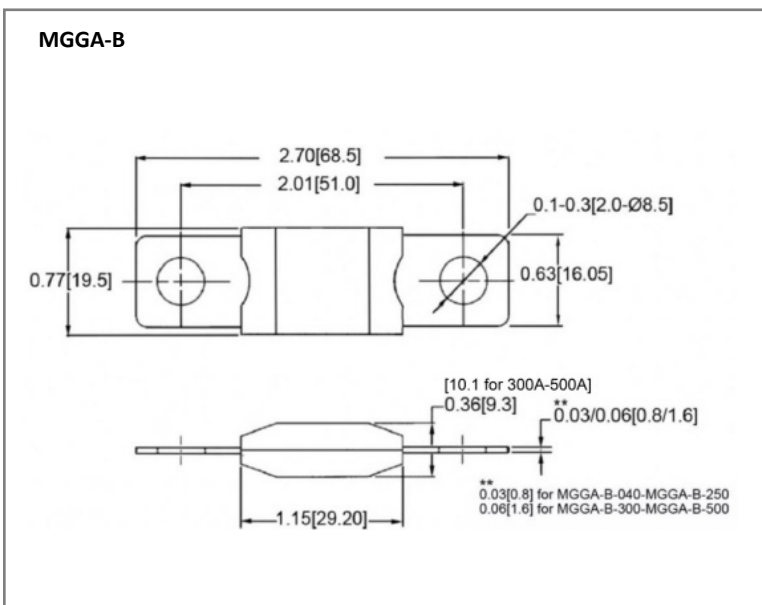

**Kit Contents**

Fuse Style	Optifuse P/N	Amperage	Quantity
Regular (ATO/ATC) Style Blade Fuse	ANR-5A	5A	2
Regular (ATO/ATC) Style Blade Fuse	ANR-7.5A	7.5A	2
Regular (ATO/ATC) Style Blade Fuse	ANR-10A	10A	2
Regular (ATO/ATC) Style Blade Fuse	ANR-15A	15A	2
Regular (ATO/ATC) Style Blade Fuse	ANR-20A	20A	2
Regular (ATO/ATC) Style Blade Fuse	ANR-25A	25A	2
Regular (ATO/ATC) Style Blade Fuse	ANR-30A	30A	2
Regular (ATO/ATC) Style Blade Fuse	ANR-40A	40A	2
Miniature Blade Fuse	ANM-2A	2A	2
Miniature Blade Fuse	ANM-3A	3A	2
Miniature Blade Fuse	ANM-5A	5A	2
Miniature Blade Fuse	ANM-7.5A	7.5A	2
Miniature Blade Fuse	ANM-10A	10A	2
Miniature Blade Fuse	ANM-15A	15A	2
Miniature Blade Fuse	ANM-20A	20A	2
Miniature Blade Fuse	ANM-25A	25A	2
Miniature Blade Fuse	ANM-30A	30A	2
Large, Maxi Style Blade Fuse	ANX-20A	20A	2
Large, Maxi Style Blade Fuse	ANX-30A	30A	2
Large, Maxi Style Blade Fuse	ANX-40A	40A	2
Large, Maxi Style Blade Fuse	ANX-50A	50A	2
Fuse Puller	PUL-07	-	1
Automotive Bolt-On Fuse (MEGA Style)	MGGA-100A-B	100A	1
Automotive Bolt-On Fuse (MEGA Style)	MGGA-150A-B	150A	1
Automotive Bolt-On Fuse (MEGA Style)	MGGA-200A-B	200A	1
Automotive Bolt-On Fuse (MIDI Style)	MIDA-30A	30A	1
Automotive Bolt-On Fuse (MIDI Style)	MIDA-100A	100A	1
Automotive Bolt-On Fuse (MIDI Style)	MIDA-125A	125A	1
Automotive Bolt-On Fuse (MIDI Style)	MIDA-150A	150A	1
Automotive Bolt-On Fuse (MIDI Style)	MIDA-200A	200A	1

**Retail Pack: Inches [mm]**

Retail Pack #

Mechanical Dimensions: Inches [mm]

**Rev**    **Date of issue**    **Revision Notes**

**Designed**    **Approved**

A	02-14-2024	Initial Drawing	RC	OF
---	------------	-----------------	----	----