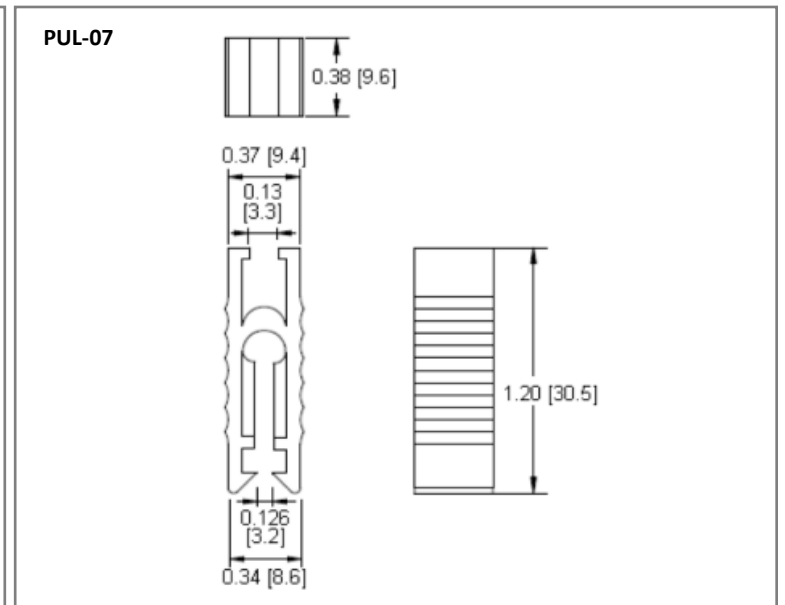

**Kit Contents**

Fuse Style	Optifuse P/N	Amperage	Quantity
Regular (ATO/ATC) Style Blade Fuse	ANR-5A	5A	2
Regular (ATO/ATC) Style Blade Fuse	ANR-7.5A	7.5A	2
Regular (ATO/ATC) Style Blade Fuse	ANR-10A	10A	2
Regular (ATO/ATC) Style Blade Fuse	ANR-15A	15A	2
Regular (ATO/ATC) Style Blade Fuse	ANR-20A	20A	2
Regular (ATO/ATC) Style Blade Fuse	ANR-25A	25A	2
Regular (ATO/ATC) Style Blade Fuse	ANR-30A	30A	2
Regular (ATO/ATC) Style Blade Fuse	ANR-40A	40A	2
Miniature Blade Fuse	ANM-2A	2A	2
Miniature Blade Fuse	ANM-3A	3A	2
Miniature Blade Fuse	ANM-5A	5A	2
Miniature Blade Fuse	ANM-7.5A	7.5A	2
Miniature Blade Fuse	ANM-10A	10A	2
Miniature Blade Fuse	ANM-15A	15A	2
Miniature Blade Fuse	ANM-20A	20A	2
Miniature Blade Fuse	ANM-25A	25A	2
Miniature Blade Fuse	ANM-30A	30A	2
Large, Maxi Style Blade Fuse	ANX-20A	20A	2
Large, Maxi Style Blade Fuse	ANX-30A	30A	2
Large, Maxi Style Blade Fuse	ANX-40A	40A	2
Large, Maxi Style Blade Fuse	ANX-50A	50A	2
Fuse Puller	PUL-07	-	1
Automotive Bolt-On Fuse (MEGA Style)	MGGA-100A-B	100A	1
Automotive Bolt-On Fuse (MEGA Style)	MGGA-150A-B	150A	1
Automotive Bolt-On Fuse (MEGA Style)	MGGA-200A-B	200A	1
Automotive Bolt-On Fuse (MIDI Style)	MIDA-30A	30A	1
Automotive Bolt-On Fuse (MIDI Style)	MIDA-100A	100A	1
Automotive Bolt-On Fuse (MIDI Style)	MIDA-125A	125A	1
Automotive Bolt-On Fuse (MIDI Style)	MIDA-150A	150A	1
Automotive Bolt-On Fuse (MIDI Style)	MIDA-200A	200A	1

**Retail Pack: Inches [mm]**

Retail Pack #

Mechanical Dimensions: Inches [mm]

**Rev**    **Date of issue**    **Revision Notes**

**Designed**    **Approved**

A	02-14-2024	Initial Drawing	RC	OF
---	------------	-----------------	----	----