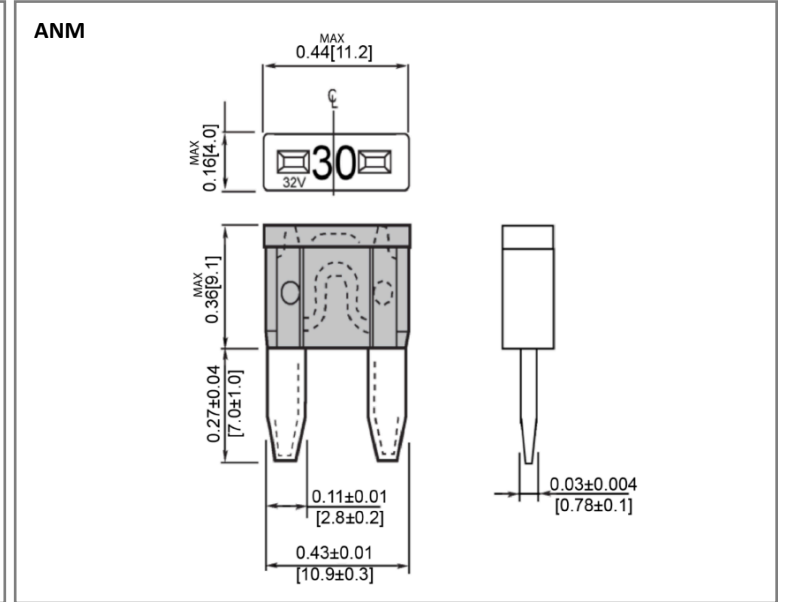

**Kit Contents**

Fuse Style	Optifuse P/N	Amperage	Quantity
Regular (ATO/ATC) Style Blade Fuse	ANR-5A	5A	2
Regular (ATO/ATC) Style Blade Fuse	ANR-7.5A	7.5A	2
Regular (ATO/ATC) Style Blade Fuse	ANR-10A	10A	2
Regular (ATO/ATC) Style Blade Fuse	ANR-15A	15A	2
Regular (ATO/ATC) Style Blade Fuse	ANR-20A	20A	2
Regular (ATO/ATC) Style Blade Fuse	ANR-25A	25A	2
Regular (ATO/ATC) Style Blade Fuse	ANR-30A	30A	2
Regular (ATO/ATC) Style Blade Fuse	ANR-40A	40A	2
Miniature Blade Fuse	ANM-2A	2A	2
Miniature Blade Fuse	ANM-3A	3A	2
Miniature Blade Fuse	ANM-5A	5A	2
Miniature Blade Fuse	ANM-7.5A	7.5A	2
Miniature Blade Fuse	ANM-10A	10A	2
Miniature Blade Fuse	ANM-15A	15A	2
Miniature Blade Fuse	ANM-20A	20A	2
Miniature Blade Fuse	ANM-25A	25A	2
Miniature Blade Fuse	ANM-30A	30A	2
Large, Maxi Style Blade Fuse	ANX-20A	20A	2
Large, Maxi Style Blade Fuse	ANX-30A	30A	2
Large, Maxi Style Blade Fuse	ANX-40A	40A	2
Large, Maxi Style Blade Fuse	ANX-50A	50A	2
Fuse Puller	PUL-07	-	1
Automotive Bolt-On Fuse (MEGA Style)	MGGA-100A-B	100A	1
Automotive Bolt-On Fuse (MEGA Style)	MGGA-150A-B	150A	1
Automotive Bolt-On Fuse (MEGA Style)	MGGA-200A-B	200A	1
Automotive Bolt-On Fuse (MIDI Style)	MIDA-30A	30A	1
Automotive Bolt-On Fuse (MIDI Style)	MIDA-100A	100A	1
Automotive Bolt-On Fuse (MIDI Style)	MIDA-125A	125A	1
Automotive Bolt-On Fuse (MIDI Style)	MIDA-150A	150A	1
Automotive Bolt-On Fuse (MIDI Style)	MIDA-200A	200A	1

**Retail Pack: Inches [mm]**

Retail Pack #

Mechanical Dimensions: Inches [mm]

**Rev**    **Date of issue**    **Revision Notes**

**Designed**    **Approved**

A	02-14-2024	Initial Drawing	RC	OF
---	------------	-----------------	----	----