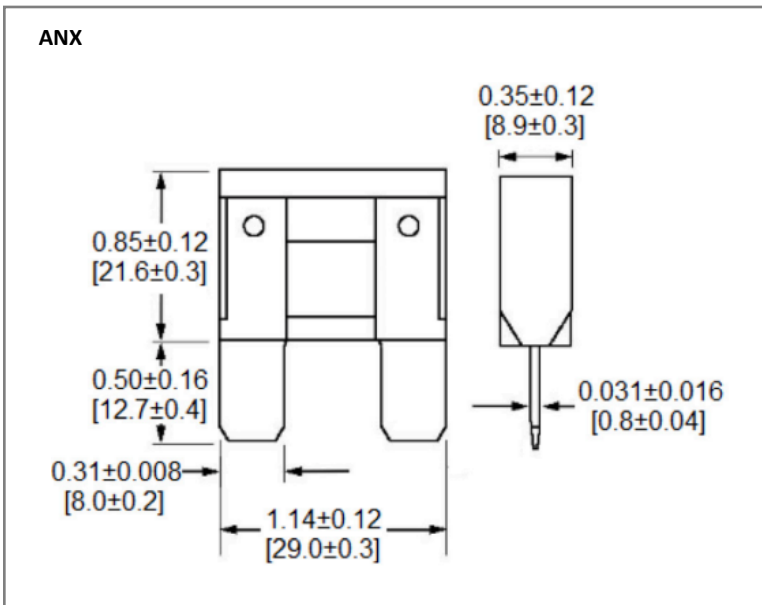

**Kit Contents**

Fuse Style	Optifuse P/N	Amperage	Quantity
Regular (ATO/ATC) Style Blade Fuse	ANR-5A	5A	2
Regular (ATO/ATC) Style Blade Fuse	ANR-7.5A	7.5A	2
Regular (ATO/ATC) Style Blade Fuse	ANR-10A	10A	2
Regular (ATO/ATC) Style Blade Fuse	ANR-15A	15A	2
Regular (ATO/ATC) Style Blade Fuse	ANR-20A	20A	2
Regular (ATO/ATC) Style Blade Fuse	ANR-25A	25A	2
Regular (ATO/ATC) Style Blade Fuse	ANR-30A	30A	2
Regular (ATO/ATC) Style Blade Fuse	ANR-40A	40A	2
Miniature Blade Fuse	ANM-2A	2A	2
Miniature Blade Fuse	ANM-3A	3A	2
Miniature Blade Fuse	ANM-5A	5A	2
Miniature Blade Fuse	ANM-7.5A	7.5A	2
Miniature Blade Fuse	ANM-10A	10A	2
Miniature Blade Fuse	ANM-15A	15A	2
Miniature Blade Fuse	ANM-20A	20A	2
Miniature Blade Fuse	ANM-25A	25A	2
Miniature Blade Fuse	ANM-30A	30A	2
Large, Maxi Style Blade Fuse	ANX-20A	20A	2
Large, Maxi Style Blade Fuse	ANX-30A	30A	2
Large, Maxi Style Blade Fuse	ANX-40A	40A	2
Large, Maxi Style Blade Fuse	ANX-50A	50A	2
Fuse Puller	PUL-07	-	1
Automotive Bolt-On Fuse (MEGA Style)	MGGA-100A-B	100A	1
Automotive Bolt-On Fuse (MEGA Style)	MGGA-150A-B	150A	1
Automotive Bolt-On Fuse (MEGA Style)	MGGA-200A-B	200A	1
Automotive Bolt-On Fuse (MIDI Style)	MIDA-30A	30A	1
Automotive Bolt-On Fuse (MIDI Style)	MIDA-100A	100A	1
Automotive Bolt-On Fuse (MIDI Style)	MIDA-125A	125A	1
Automotive Bolt-On Fuse (MIDI Style)	MIDA-150A	150A	1
Automotive Bolt-On Fuse (MIDI Style)	MIDA-200A	200A	1

**Retail Pack: Inches [mm]**

Retail Pack #

Mechanical Dimensions: Inches [mm]

**Rev**    **Date of issue**    **Revision Notes**

**Designed**    **Approved**

A	02-14-2024	Initial Drawing	RC	OF
---	------------	-----------------	----	----